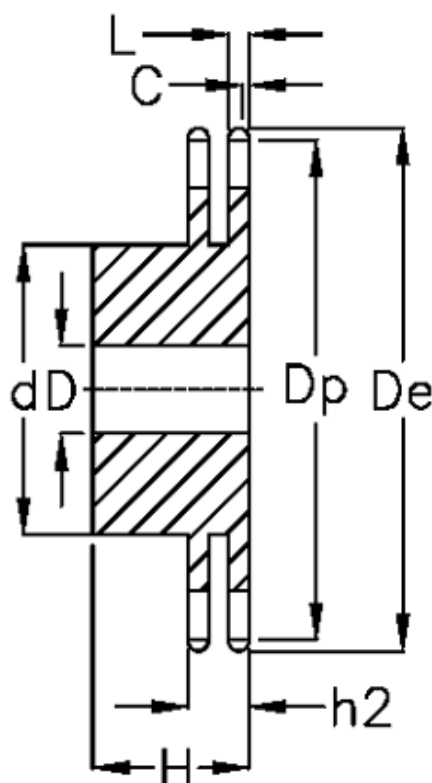

Varenummer: 616012006021
Beskrivelse: Navhjul 10 B-2 Z=21 duplex
forboret

Mål

Antal tænder	= 21
C	= 1.6
d	= 85
D	= 16±0,5
De	= 113.4
Dp	= 106.52
For kædebetegnelse	= 10 B-2
For kæde størrelse	= 5/8" x 3/8"

H	= 45
h2	= 25.5
L	= 9